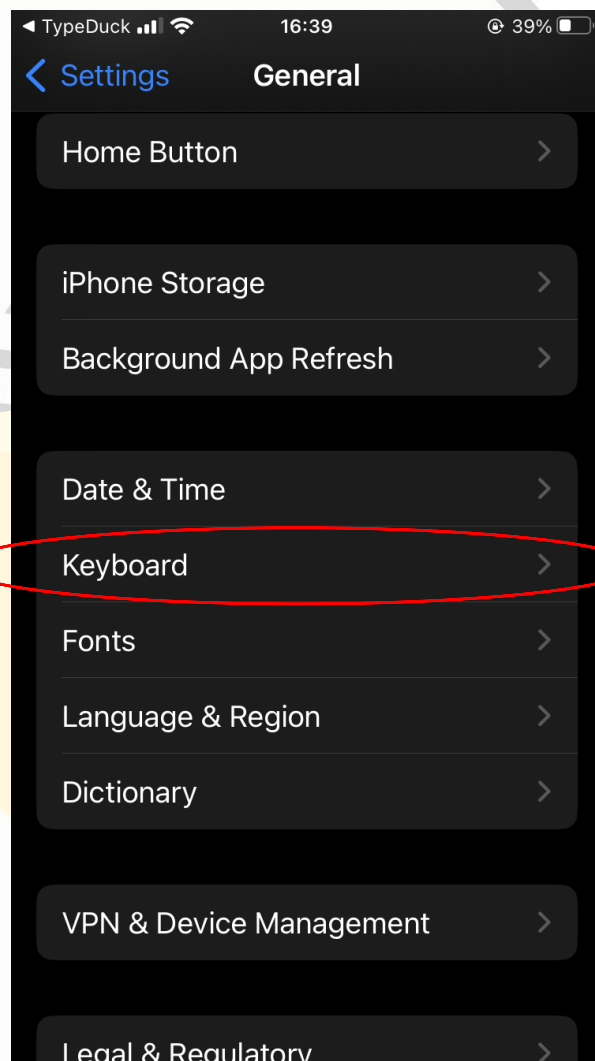

# 5. 加鍵盤

a. 開啟 Setting

b. 點擊 General

# 5. 加鍵盤

c. 點擊 Keyboard

d. 點擊 Keyboards