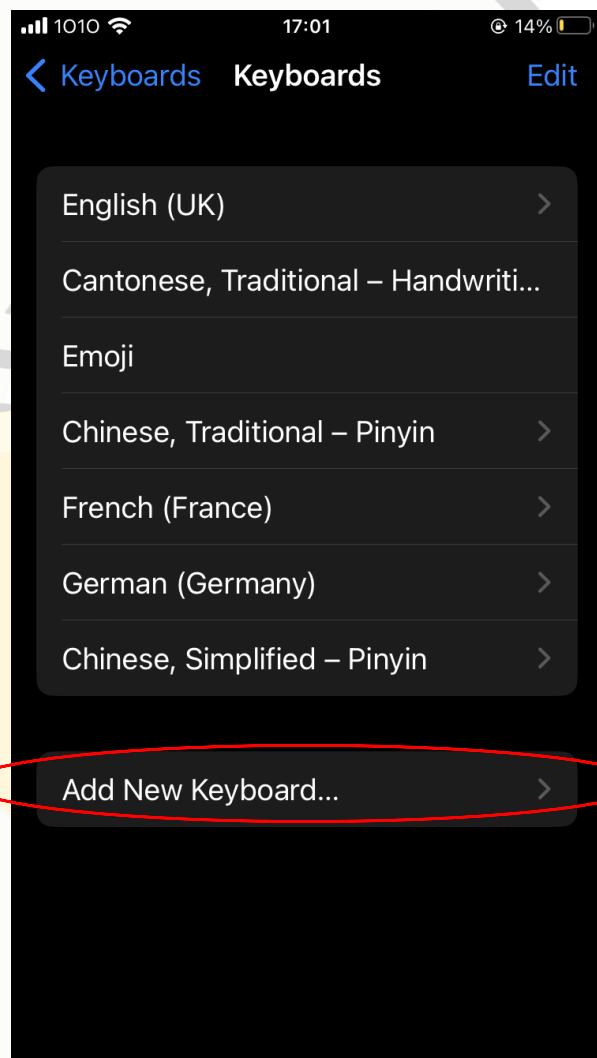

c. 點擊 Keyboard

5. 加鍵盤

e. 點擊 Add New Keyboard