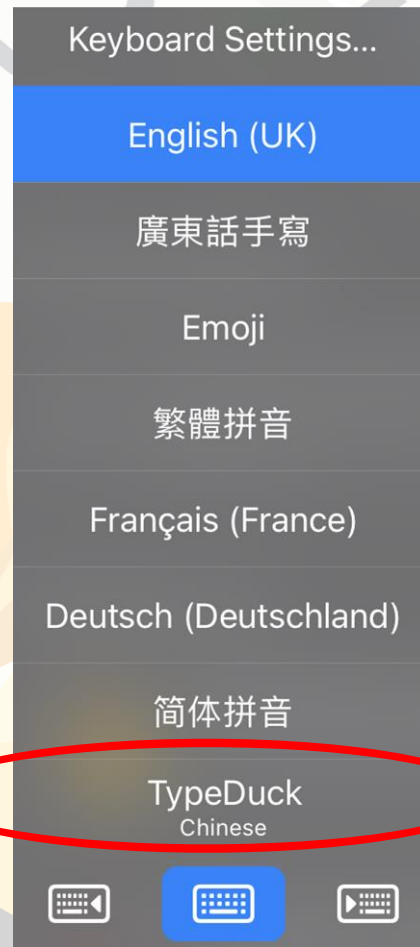

# 5. 加鍵盤

a. 開啟 Setting

b. 點擊 General

# 5. 加鍵盤

c. 點擊 Keyboard

d. 點擊 Keyboards

# 5. 加鍵盤

e. 點擊 Add New Keyboard

f. 點擊 TypeDuck

## 5. 轉TypeDuck鍵盤

a. 長按globe icon

b. 選擇 TypeDuck