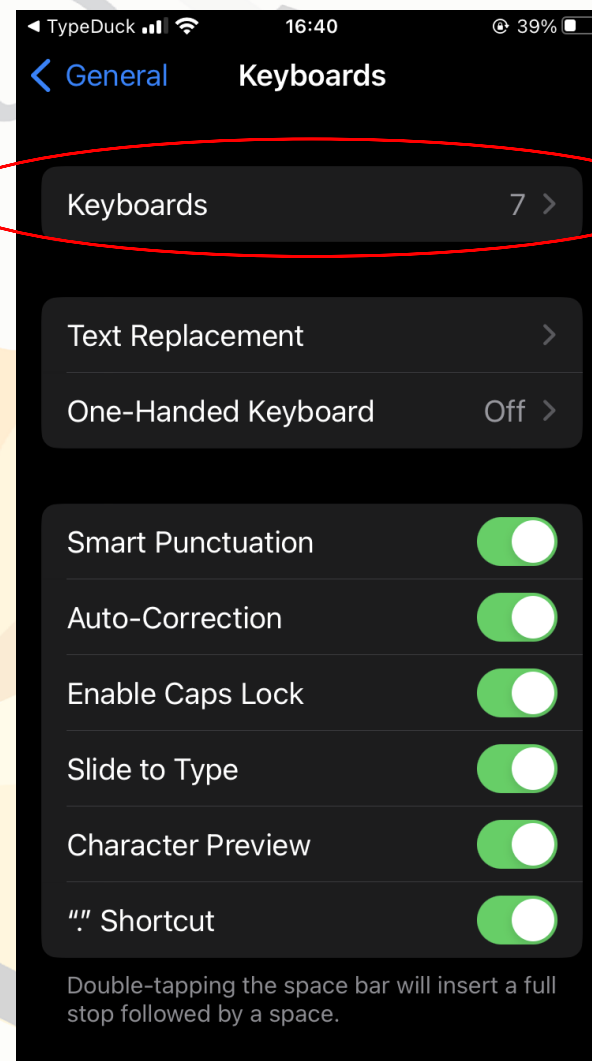

# 5. 加鍵盤

a. 開啟 Setting

b. 點擊 General

# 5. 加鍵盤

c. 點擊 Keyboard

d. 點擊 Keyboards