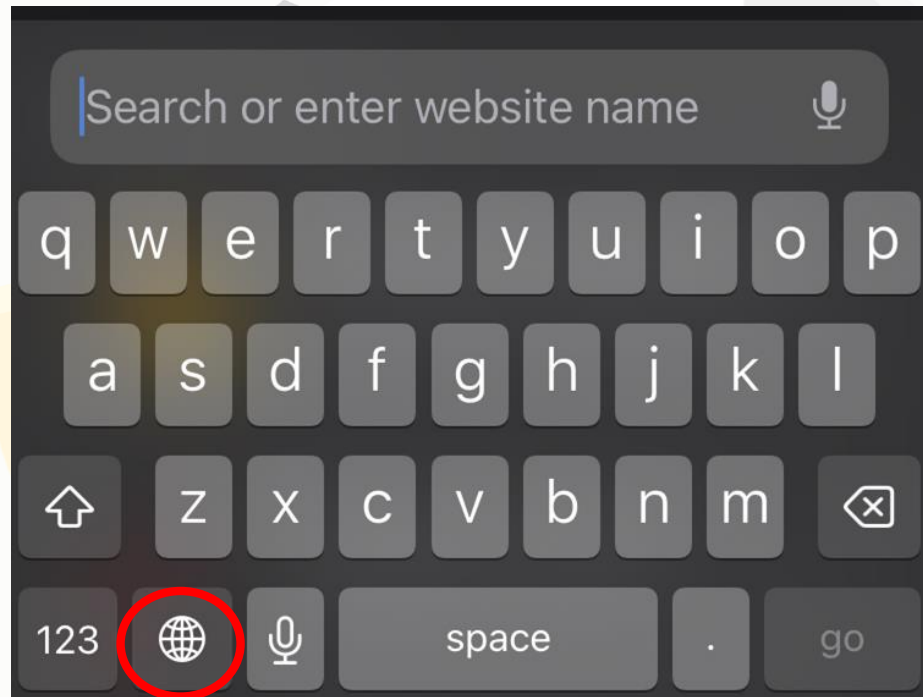

5. 轉TypeDuck鍵盤

a. 長按globe icon